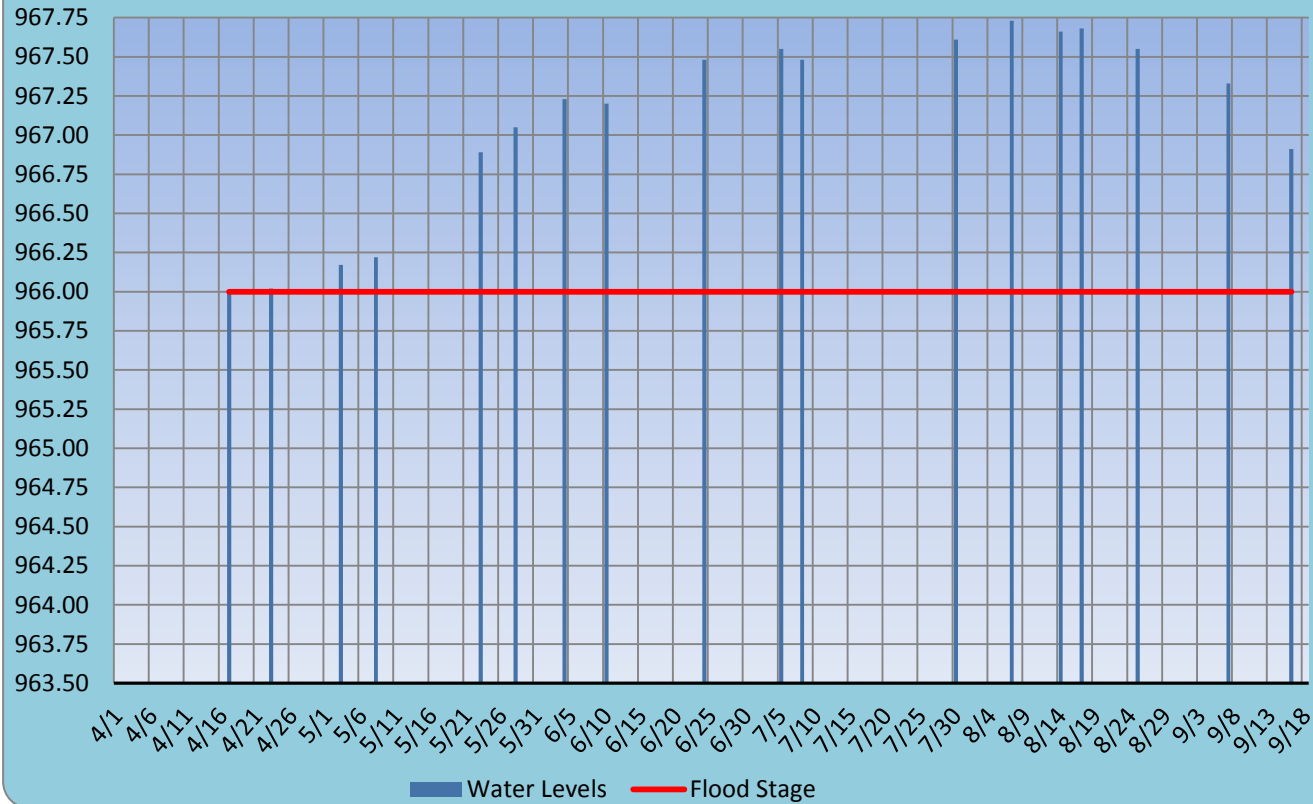

## 2011 Lake Pulaski Water Levels

Date of Readings	Water Levels	Flood Stage
9/16/2011	966.91	966
9/7/2011	967.33	966
8/25/2011	967.55	966
8/17/2011	967.68	966
8/14/2011	967.66	966
8/7/2011	967.73	966
7/30/2011	967.61	966
7/8/2011	967.48	966

7/5/2011	967.55	966
6/24/2011	967.48	966
6/10/2011	967.20	966
6/4/2011	967.23	966
5/28/2011	967.05	966
5/23/2011	966.89	966
5/8/2011	966.22	966
5/3/2011	966.17	966
4/23/2011	966.02	966
4/17/2011	966.00	966